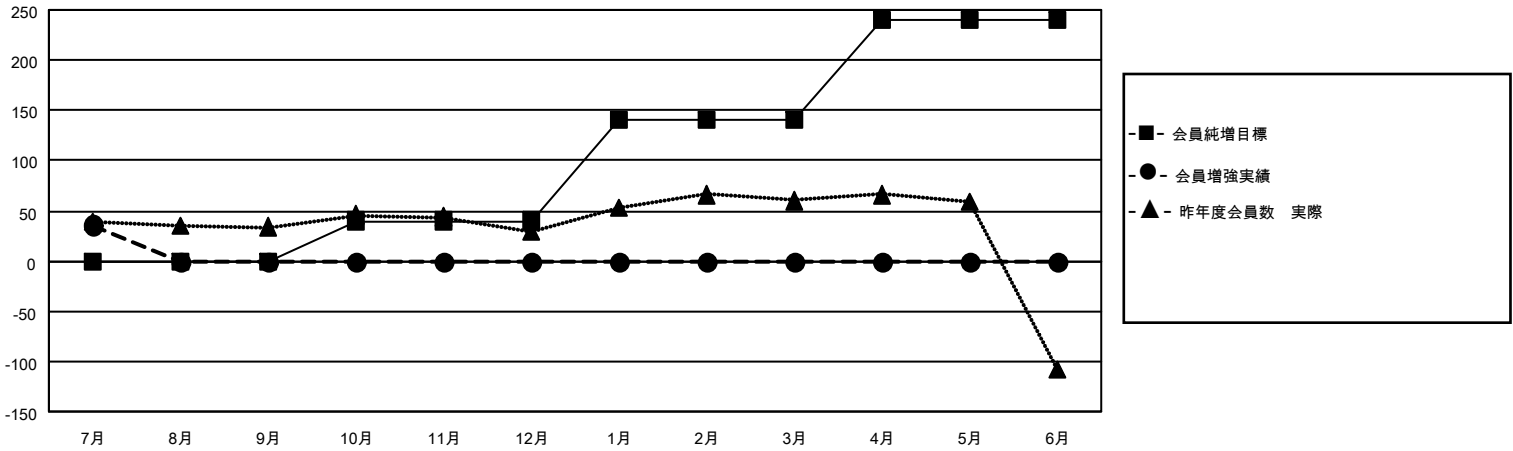

# MONTHLY MEMBERSHIP PROGRESS REPORT

地域 JAPAN

District 335 C

Results as of: 7/31/2022

クラブ			
結果：2022-2023			
四半期	新クラブ目標	新クラブ	解散クラブ
7月/8月/9月	0	0	0
10月/11月/12月	1	0	0
1月/2月/3月	1	0	0
4月/5月/6月	1	0	0

名			
結果：2022-2023			
四半期	会員純増目標	会員増強実績	退会者(転籍を含む)実際
7月/8月/9月	0	61	25
10月/11月/12月	40	0	0
1月/2月/3月	100	0	0
4月/5月/6月	100	0	0

新クラブ目標及び実績累計

会員目標及び実績累計

解散クラブ: 0	34 CLUBS OF 101 一名以上の新会 員を登録	<b>男女別</b>	
退会者		男性	2,981 (83.29%)
物故会員 1	<a href="#">会員累計データを見るには、ここをクリック</a>	女性	598 (16.71%)
クラブ解散 0		NON BINARY	0 (0.00%)
その他 24		PREFER NOT TO ANSWER	0 (0.00%)
合計 25		世帯主/家族会員合計	574
		国際会費半額の家族会員	294