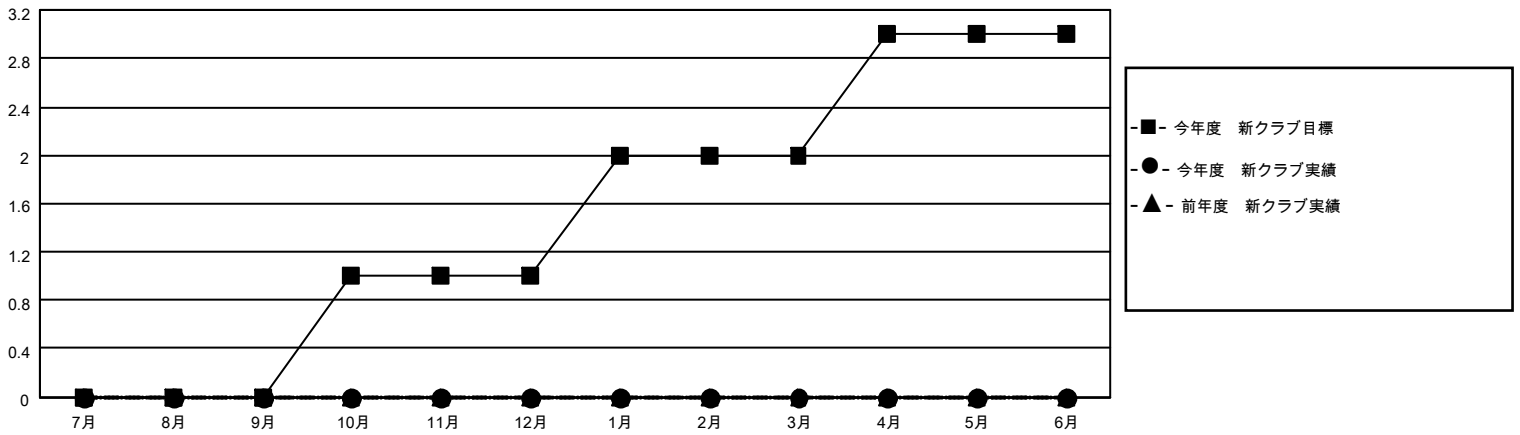

# MONTHLY MEMBERSHIP PROGRESS REPORT

地域 JAPAN

District 335 C

Results as of: 7/31/2022

クラブ			
結果：2022-2023			
四半期	新クラブ目標	新クラブ	解散クラブ
7月/8月/9月	0	0	0
10月/11月/12月	1	0	0
1月/2月/3月	1	0	0
4月/5月/6月	1	0	0

名			
結果：2022-2023			
四半期	会員純増目標	会員増強実績	退会者(転籍を含む)実際
7月/8月/9月	0	61	25
10月/11月/12月	40	0	0
1月/2月/3月	100	0	0
4月/5月/6月	100	0	0

新クラブ目標及び実績累計

会員目標及び実績累計

解散クラブ: 0	34 CLUBS OF 101 一名以上の新会 員を登録	<b>男女別</b>	
退会者		男性	2,981 (83.29%)
物故会員 1	<a href="#">会員累計データを見るには、ここをクリック</a>	女性	598 (16.71%)
クラブ解散 0		NON BINARY	0 (0.00%)
その他 24		PREFER NOT TO ANSWER	0 (0.00%)
合計 25		世帯主/家族会員合計	574
		国際会費半額の家族会員	294